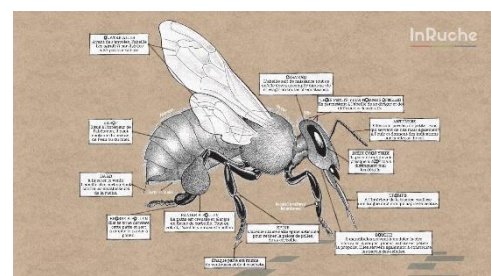

InRuche : La Ruche Digitale Pédagogique

InRuche est une ruche pédagogique numérique qui permet de découvrir le monde l'apiculture, sans aucun danger et en toute saison.

Plongez dans la ruche et mettez-vous dans la peau de l'apiculteur. Au son du bourdonnement de la colonie, deux écrans simulent l'activité de la ruche et 6 boutons tactiles vous permettent d'accéder aux contenus pédagogiques.

De très nombreuses vidéos de courte durée, tournées sur nos ruchers de manière professionnelle et agrémentées de courtes explications, permettent à l'utilisateur de découvrir ce formidable univers qu'est l'apiculture.

Tout d'abord l'abeille, l'ouvrière mais aussi la reine et le faux-bourdon.

Vous comprendrez l'anatomie de cet insecte ainsi que les différents rôles qu'elle endosse au cours de sa vie

Vous pourrez ensuite découvrir le métier de l'apiculteur, ses contraintes et ses exigences.